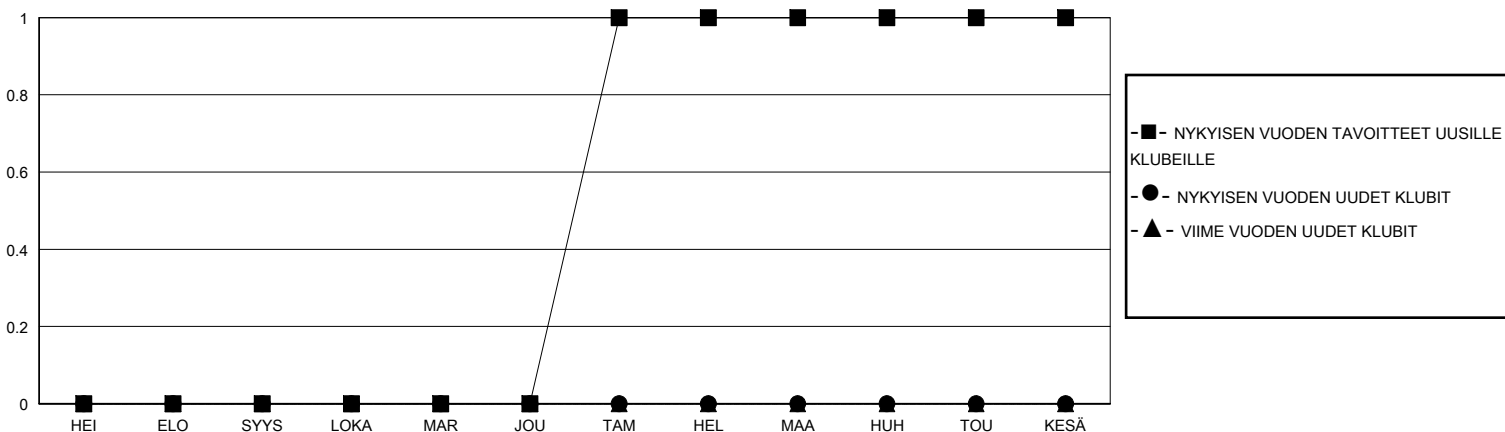

# MONTHLY MEMBERSHIP PROGRESS REPORT

District 107 D

Results as of: 4/30/2024

GMT:

SIJAINTI FINLAND

GMT VAALIPIIRI

Klubit				jäsentä			
TULOKSET 2023-2024				TULOKSET 2023-2024			
NELJÄNNES	UUDEN KLUBIN TAVOITE	UUDET KLUBIT	LOPETETUT KLUBIT	NELJÄNNES	JÄSENKASVUN NETTOTAVOITE	TOTEUTUNUT JÄSENKASVU	POISTETUT JÄSENET (mukaan lukien siirrot)
HEI/ELO/SYYS	0	0	0	HEI/ELO/SYYS	4	12	20
LOKA/MAR/JOU	0	0	0	LOKA/MAR/JOU	5	20	27
TAM/HEL/MAA	1	0	0	TAM/HEL/MAA	12	36	22
HUH/TOU/KESÄ	0	0	0	HUH/TOU/KESÄ	9	8	26

TAVOITTEET JA UUDET KLUBIT, KUMULATIIVINEN

TAVOITTEET JA JÄSENET, KUMULATIIVINEN

LAKKAUTETUT KLUBIT: 0

26 CLUBS OF 55 LISÄNNY YHDEN TAI USEAMMAN UUTTA JÄSENTÄ

SUKUPUOLIJAKAUMA

MIES 1,030 (82.07%)  
NAINEN 225 (17.93%)