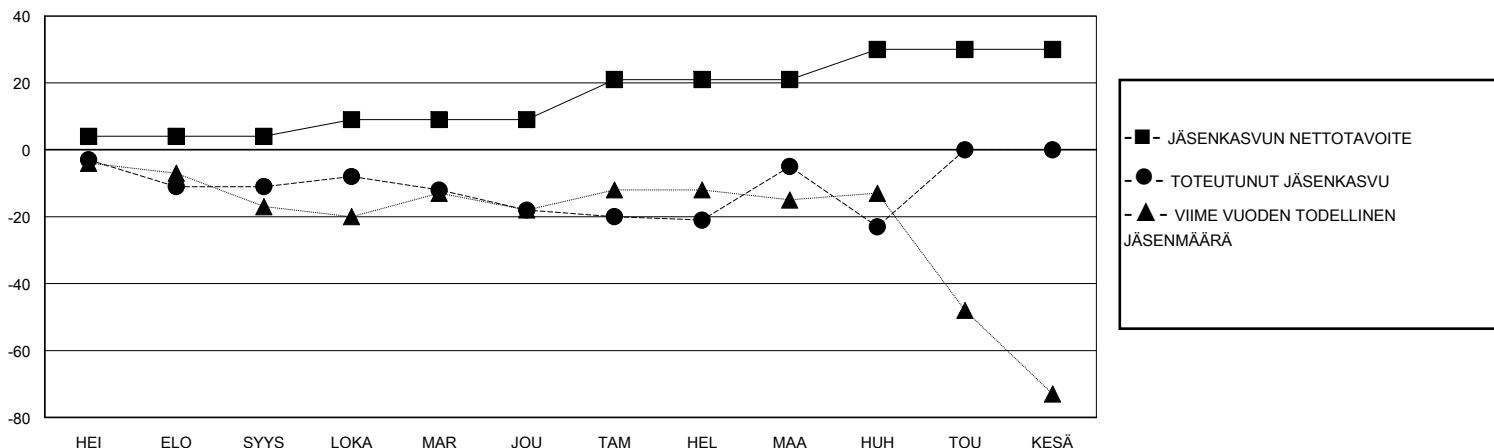

# MONTHLY MEMBERSHIP PROGRESS REPORT

District 107 D

Results as of: 4/30/2024

GMT:

SIJAINTI FINLAND

GMT VAALIPIIRI

Klubit				jäsentä			
TULOKSET 2023-2024				TULOKSET 2023-2024			
NELJÄNNES	UUDEN KLUBIN TAVOITE	UUDET KLUBIT	LOPETETUT KLUBIT	NELJÄNNES	JÄSENKASVUN NETTOTAVOITE	TOTEUTUNUT JÄSENKASVU	POISTETUT JÄSENET (mukaan lukien siirrot)
HEI/ELO/SYYS	0	0	0	HEI/ELO/SYYS	4	12	20
LOKA/MAR/JOU	0	0	0	LOKA/MAR/JOU	5	20	27
TAM/HEL/MAA	1	0	0	TAM/HEL/MAA	12	36	22
HUH/TOU/KESÄ	0	0	0	HUH/TOU/KESÄ	9	8	26

TAVOITTEET JA UUDET KLUBIT, KUMULATIIVINEN

TAVOITTEET JA JÄSENET, KUMULATIIVINEN

LAKKAUTETUT KLUBIT: 0

26 CLUBS OF 55 LISÄNNY YHDEN TAI USEAMMAN UUTTA JÄSENTÄ

SUKUPUOLIJAKAUMA

MIES 1,030 (82.07%)  
NAINEN 225 (17.93%)